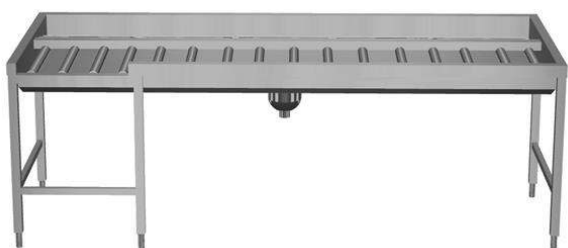

AIA # \_\_\_\_\_

865292 (HSMSF5LR)

TŘÍDÍCÍ STŮL-MANUAL, L>  
P,5 KOŠŮ, ZEPŘEDU,  
2640MM**Zkrácená specifikace****Položka č.**

Na 5 košů s manuálním transportem košů do myčky. Konstrukce z nerez oceli AISI304. Dno svažující se k odpadu se sběrným košíčkem. Dlouhé plastové válečky. Vedení mycích košů se svažuje směrem k třídící straně. Čtvercové 40x40mm výškově stavitelné nohy. Pro mycí koše 500x500mm. Pro připojení k tunelové myčce nebo jinému stolu na pravé přední straně. Směr posuvu koše: zleva doprava.

**Hlavní funkce a vlastnosti**

- Manuální příjmový/třídící stůl s napojením zepředu lze napojit buď do tunelové košové myčky nebo přes válečkový dopravník, 90° otočku poháněnou myčkou či postranní podavač do myčky na nakládací straně straně myčky.
- Vhodné pro přepravu mycích košů 500x500mm.
- Závitový zámkový spoj snižuje počet nutných šroubů pro rychlou a snadnou instalaci.
- Dlouhé válečky a sběrný košíček snadno vyjímatelné pro čištění.
- Velice lehký manuální posun košů směrem k myčce díky dlouhým válečkům.

**Konstrukce**

- Nerezové, výškově stavitelné nohy 50mm pro vyrovnání provozní výšky mezi stolem.
- Lze dovybavit vhodným extra příslušenstvím - dráhou na podnosy, výškově stavitelnou jednoduchou nástavbou, dvojitou nástavbou na třídění nádobí do košů a na prázdné koše, předplachovými sprchami, dřezem na namáčení příborů a tryskami pro čištění stolu.
- Silné svařované příruby pro pevné spojení mezi jednotkami.
- Ruční příjem a třídění.
- Svažující se dno vany směrem k odpadu zajišťuje hladký a rychlý odtok.
- Lehce vyjímatelný nerezový filtrační koš.
- Napojení zepředu vpravo nebo vlevo dle modelu.
- Konstrukce z ušlechtilé nerez oceli AISI 304 s nerezovými nohami ze čtvercových profilů 40x40mm.
- Hladké leštěné povrchy usnadňující čištění.