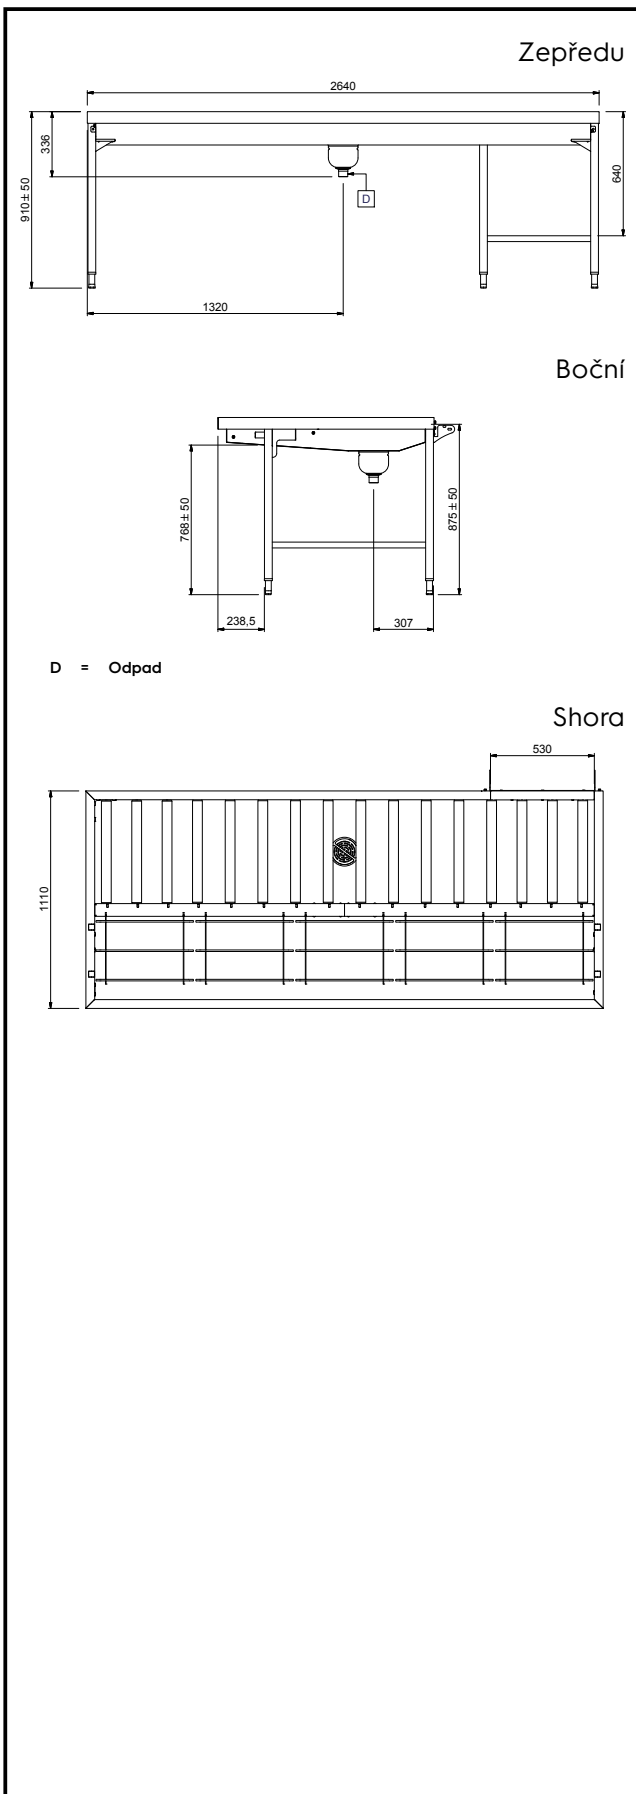

**Hlavní funkce a vlastnosti**

- Manuální příjmový/třídící stůl s napojením zepředu lze napojit buď do tunelové košové myčky nebo přes válečkový dopravník, 90° otočku poháněnou myčkou či postranní podavač do myčky na nakládací straně straně myčky.
- Vhodné pro přepravu mycích košů 500x500mm.
- Závitový zámkový spoj snižuje počet nutných šroubů pro rychlou a snadnou instalaci.
- Dlouhé válečky a sběrný košíček snadno vyjímatelné pro čištění.
- Velice lehký manuální posun košů směrem k myčce díky dlouhým válečkům.

**Konstrukce**

- Nerezové, výškově stavitelné nohy 50mm pro vyrovnání provozní výšky mezi stolem.
- Lze dovybavit vhodným extra příslušenstvím - dráhou na podnosy, výškově stavitelnou jednoduchou nástavbou, dvojitou nástavbou na třídění nádobí do košů a na prázdné koše, předplachovými sprchami, dřezem na namáčení příborů a tryskami pro čištění stolu.
- Silné svařované příruby pro pevné spojení mezi jednotkami.
- Ruční příjem a třídění.
- Svažující se dno vany směrem k odpadu zajišťuje hladký a rychlý odtok.
- Lehce vyjímatelný nerezový filtrační koš.
- Napojení zepředu vpravo nebo vlevo dle modelu.
- Konstrukce z ušlechtilé nerez oceli AISI 304 s nerezovými nohami ze čtvercových profilů 40x40mm.
- Hladké leštěné povrchy usnadňující čištění.

### Hlavní informace

Vnější rozměry, Šířka	
865292 (HSMSF5LR)	2640 mm
Vnější rozměry, Hloubka	1110 mm
Vnější rozměry, Výška	910 mm
Netto váha:	64 kg
Výškové nastavení:	50/50 mm
Směr posunu koše	Zleva doprava
Dřez/vana - použitý materiál	Nerez ocel AISI304 - DIN 1.4301
Typ válečků	Dlouhý